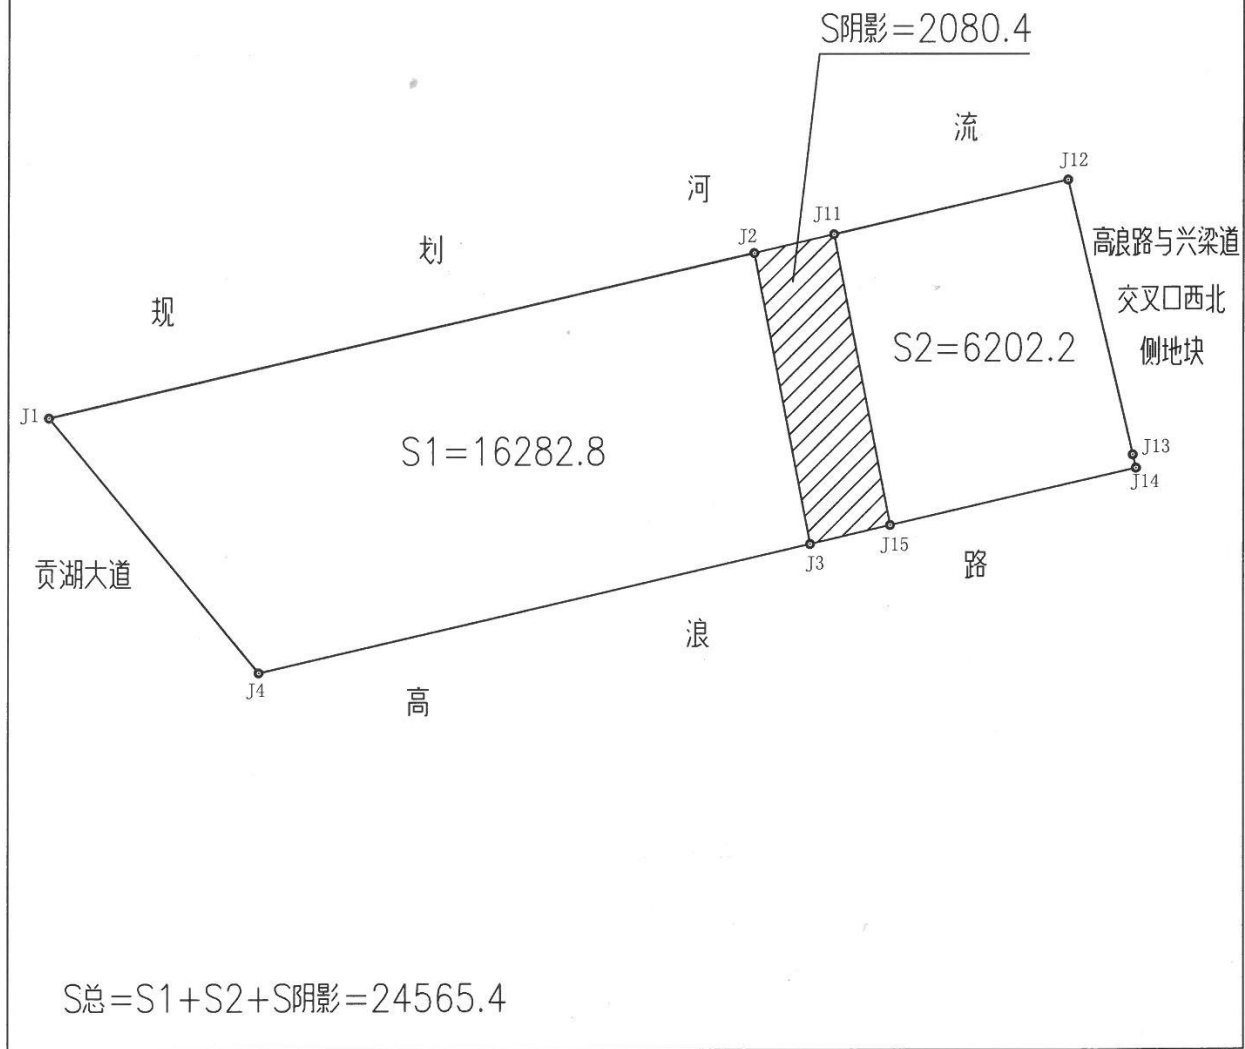

单位：平方米

锡滨测(2023)第028号

无锡经济开发区经营性用地出让工作领导小组办公室  
· 贡湖大道与高浪路交叉口东北侧地块用地图

绘图日期：2023年9月27日

1:2000

绘图员：*陈立* 审核员：*周海波*